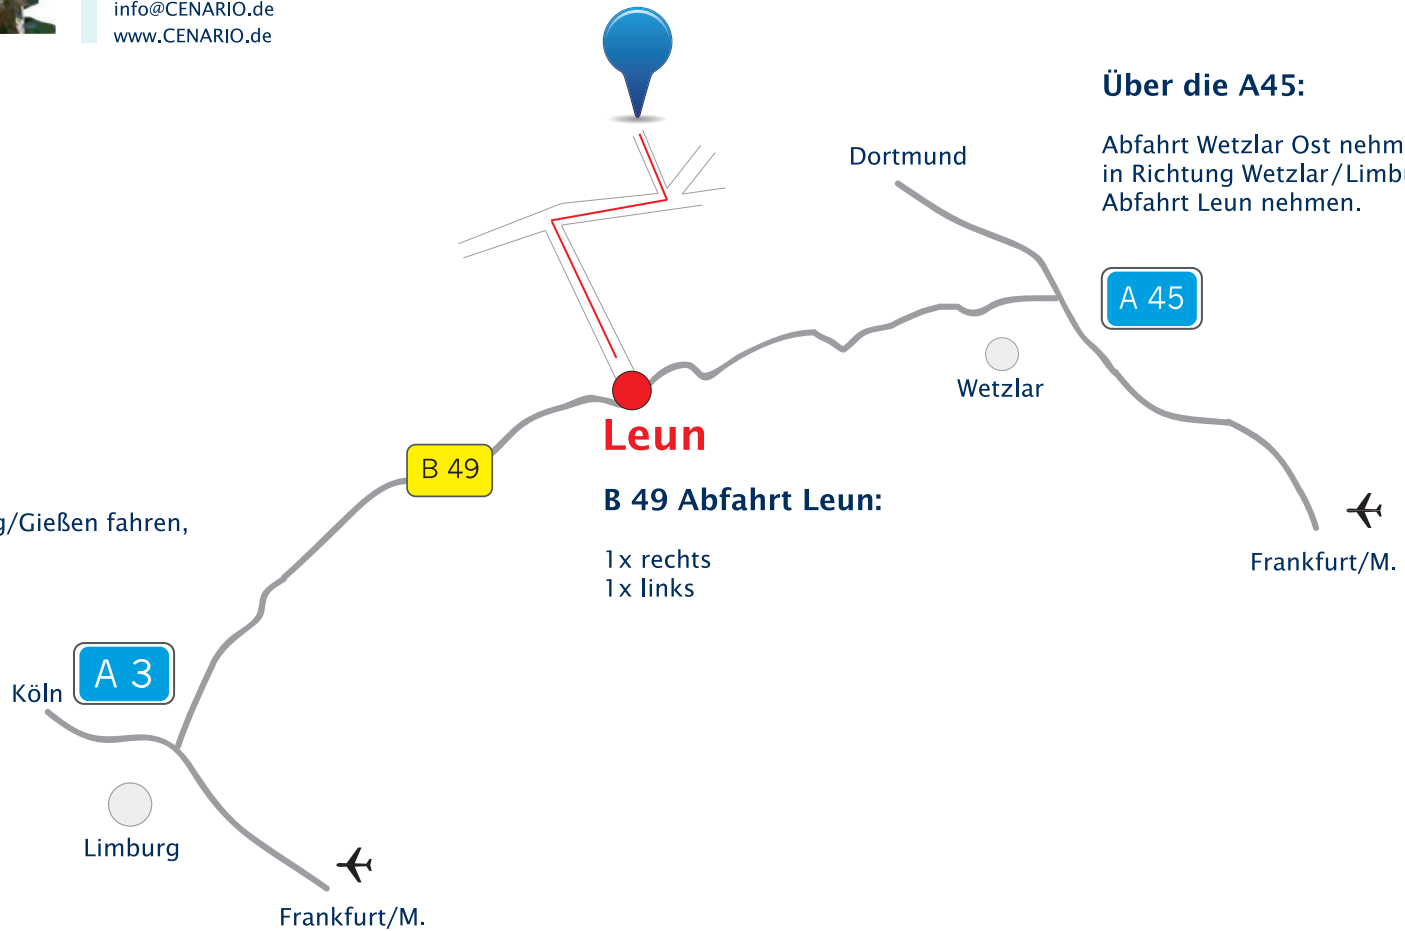

> Anfahrtsplan

Konrad-Zuse-Straße 1
D-35638 Leun
Tel.: +49 6473 9222-0
Fax: +49 6473 9222-449

info@CENARIO.de
www.CENARIO.de

Über die A3:

Abfahrt Limburg Nord nehmen,
auf die B49 in Richtung Weilburg/Gießen fahren,
Abfahrt Leun nehmen.

Leun

B 49 Abfahrt Leun:

1x rechts
1x links

Über die A45:

Abfahrt Wetzlar Ost nehmen auf die B49
in Richtung Wetzlar/Limburg fahren,
Abfahrt Leun nehmen.